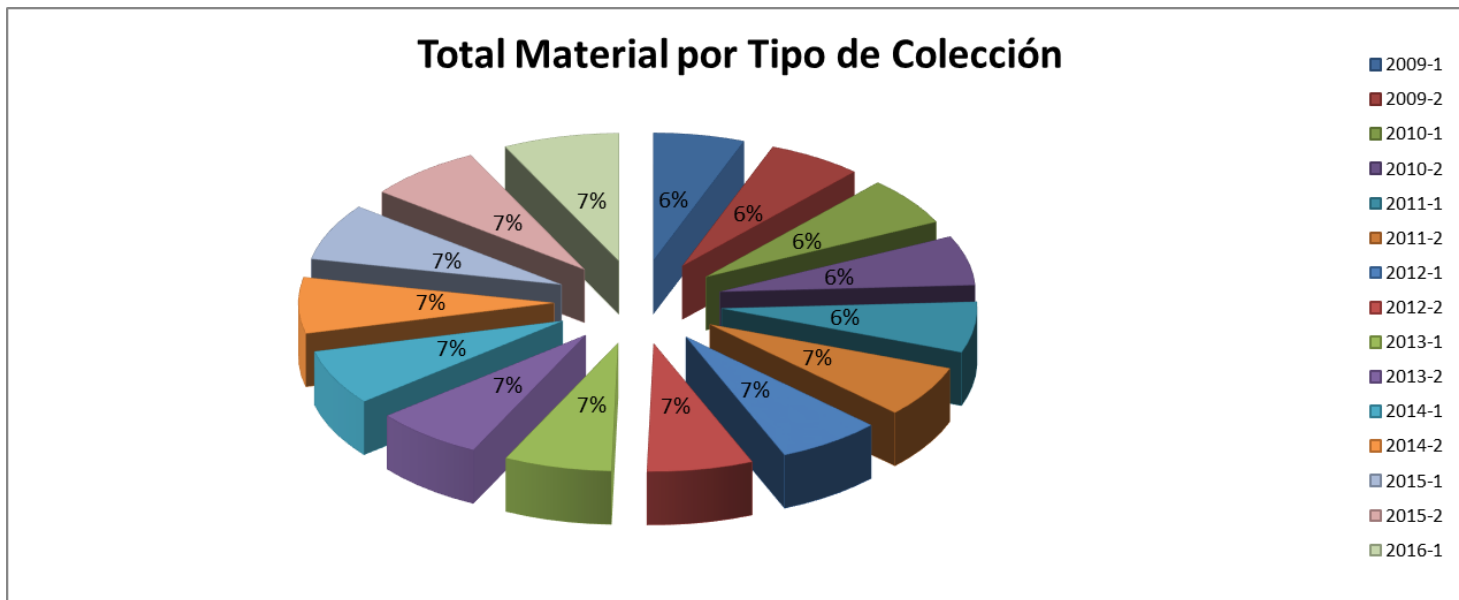

UNIVERSIDAD DE MEDELLÍN

APOYO ACADÉMICO - BIBLIOTECA EDUARDO FERNÁNDEZ BOTERO

Total Material por Tipo de Colección

TIPO DE COLECCIÓN	2009-1	2009-2	2010-1	2010-2	2011-1	2011-2	2012-1	2012-2	2013-1	2013-2	2014-1	2014-2	2015-1	2015-2	2016-1
AUDIOVISUALES	320	320	320	320	323	323	323	323	323	323	323	323	323	323	323
GENERAL	67,851	69,148	70,217	71,253	72,199	72,890	73,387	73,968	74,427	75,086	75,488	75,946	76,627	77,143	78,002
HEMEROTECA	24,160	25,088	25,913	26,640	27,607	27,935	28,143	28,667	29,276	30,058	30,725	31,364	32,198	32,671	33,535
REFERENCIA	2,169	2,200	2,227	2,247	2,250	2,254	2,284	2,296	2,306	2,308	2,311	2,314	2,325	2,327	2,375
RESERVA	289	295	325	340	374	409	424	448	493	506	526	546	575	623	667
TESIS	9,935	11,442	11,794	12,342	12,732	13,209	13,593	13,919	14,266	14,542	14,773	15,044	15,315	15,385	15,609
CD ROM	2,168	2,404	2,499	2,707	2,797	2,867	2,931	2,990	3,072	3,118	3,158	3,221	3,285	3,297	3,342
DOCUMENTOS	5	5	5	5	5	114	141	223	235	378	392	454	472	495	505
DVD	1,673	1,823	1,927	2,147	2,442	2,625	2,764	3,296	3,768	3,845	3,846	3,864	3,881	3,884	3,891
TOTAL GENERAL	108,570	112,725	115,227	118,001	120,729	122,626	123,990	126,130	128,166	130,164	131,542	133,076	135,001	136,148	138,253